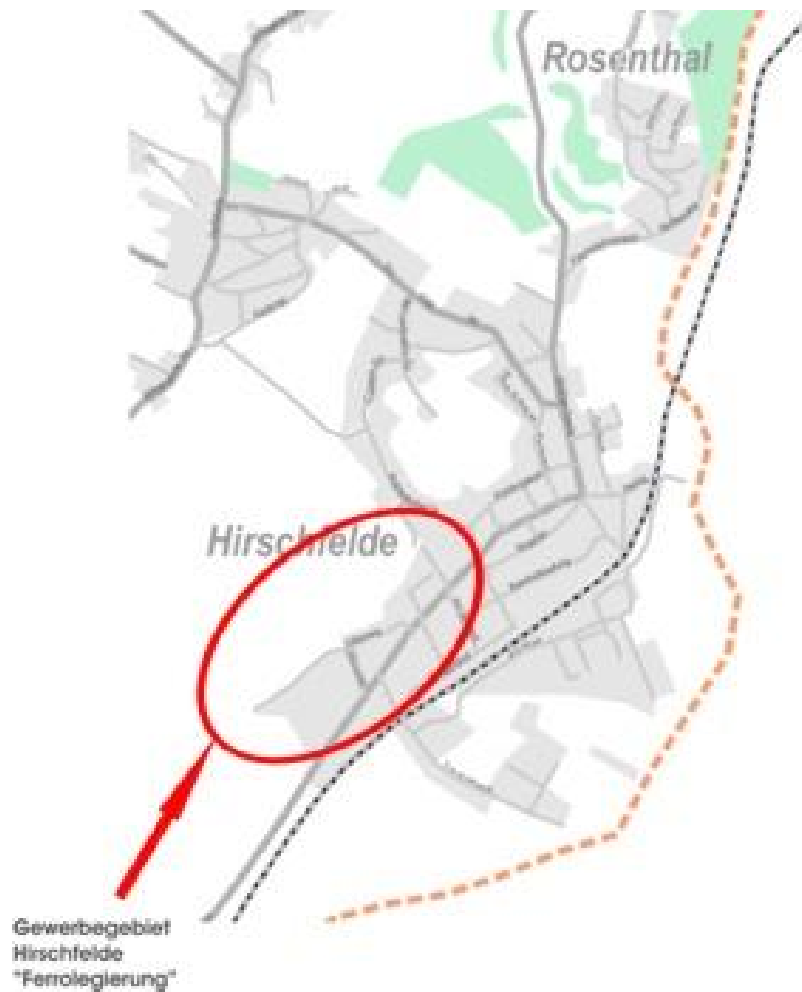

Letzte Änderung: 21.01.2020 Wirtschaftsförderung Sachsen GmbH (WFS)

Haftungsausschluss

Die im Exposé enthaltenen Informationen wurden sorgfältig recherchiert und zusammengestellt. Dessen ungeachtet übernimmt die Wirtschaftsförderung Sachsen GmbH keine Gewähr für die Richtigkeit, Aktualität und Vollständigkeit des Inhalts. Gegebenenfalls enthaltene Angebote sind unverbindlich und freibleibend. Die Informationen werden kostenlos zur Verfügung gestellt. Die Haftung für Schäden jedweder Art, die sich aus der Verwendung dieser Daten ergeben können, wird deshalb ausdrücklich ausgeschlossen. Dies gilt nicht bei Vorsatz und grober Fahrlässigkeit.