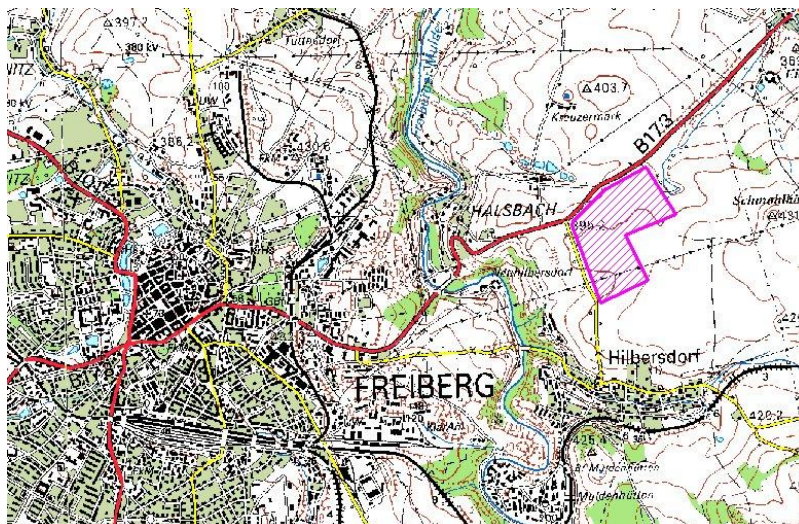

Trinkwasser	vorhanden
Brauchwasser	vorhanden
Gasanschluß	vorhanden
Telekommunikation	vorhanden
Stromversorgung	vorhanden
Abwasser	vorhanden

Beschreibung

Der Verkauf der gewerblichen Freiflächen orientiert sich an dem durch Gutachten ermittelten Marktwert.

Profil der Region

Es wurden keine Daten hinterlegt

Weiterführende Informationen

Weblink <https://immobilien.standort-sachsen.de/area/de/detail/3976450/0/>