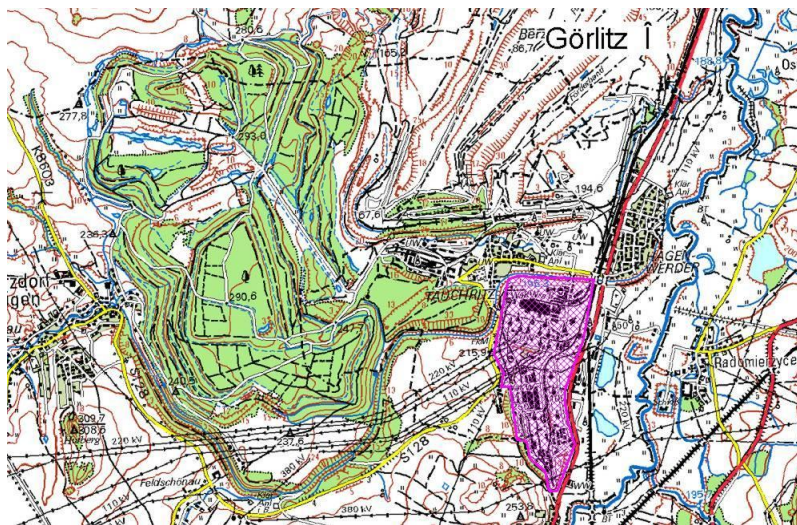

+49 (351) 2138-0

andreas.lippert@wfs.saxony.de

Lage	Freistaat Sachsen, im Dreiländereck Polen-Tschechien-Deutschland, Landkreis Görlitz, Stadt Görlitz, OT Hagenwerder, südlicher Stadtteil, Standort des ehemaligen Kraftwerkes Hagenwerder
Gemeinde	Görlitz
Kategorie	
Nettobaufläche	504.000 m ²
Verfügbare Fläche	22.000 m ²
Kaufpreis	Basis 13,00 Euro/m ²
Bahnhof	Görlitz (6,00 km)
Bundesstraße	B 99
Bahnhof	Bahnhof Hagenwerder (1,00 km)
Autobahn	A 4 (17,00 km)
Flughafen	Dresden International (113,00 km)
Altlast	vorhanden
Ansiedlungswünsche	Industrie; Gewerbe
Eigentümer	Kommune

Beschreibung

Im Süden der Stadt nahe dem Berzdorfer See liegt das Gewerbe- und Industriegebiet Hagenwerder auf dem Gelände des ehemaligen Kraftwerks. Die Erschließung begann nach dem Abriss der Kraftwerke Hagenwerder I und II im Mai 2004 und wurde 2012 komplett abgeschlossen. Freie Flächen auf Anfrage.

Profil der Region

Es wurden keine Daten hinterlegt

Weiterführende Informationen

Weblink <https://immobilien.standort-sachsen.de/area/de/detail/3978498/0//>

GIS-Link <https://rapis.ipm-gis.de/client/?app=wirtschaft&scale=10000¢er=14.949654637,51.0620470773,4326>