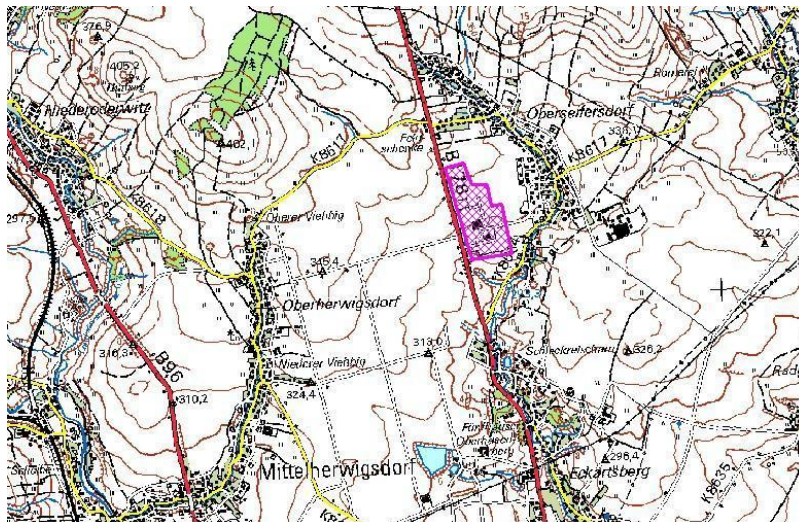

Beschreibung

an der Stadtgrenze zu Zittau gelegen, Systec SCI GmbH, Eichler Pulverbeschichtung, Sumitomi Electric Sintered Components (Germany) GmbH, TETAC, FBL

Profil der Region

Mittelherwigsdorf liegt im Freistaat Sachsen in der Oberlausitz. Diesen südöstlichsten Zipfel Deutschlands bezeichnet man auch als das "Dreiländereck" zwischen Tschechien, Polen und Deutschland. Im nahegelegenen Zittau befinden sich das Internationale Hochschulinstitut sowie die Hochschule Görlitz-Zittau, von deren wissenschaftlichen Potential profitiert werden kann. Mittelherwigsdorf liegt damit auch unmittelbar am Rand des Zittauer Gebirges, was sich bei in- und ausländischen Touristen wachsender Beliebtheit erfreut. Branchen: Metallbau, Metallverarbeitung, Landwirtschaft, Handwerk,

Weiterführende Informationen

Weblink <https://immobilien.standort-sachsen.de/area/de/detail/3979531/0//>

GIS-Link <https://rapis.ipm-gis.de/client/?app=wirtschaft&scale=10000&center=14.7976041128,50.9378399886,4326>

Letzte Änderung: 01.07.2024 Wirtschaftsförderung Sachsen GmbH (WFS)

Haftungsausschluss

Die im Exposé enthaltenen Informationen wurden sorgfältig recherchiert und zusammengestellt. Dessen ungeachtet übernimmt die Wirtschaftsförderung Sachsen GmbH keine Gewähr für die Richtigkeit, Aktualität und Vollständigkeit des Inhalts. Gegebenenfalls enthaltene Angebote sind unverbindlich und freibleibend. Die Informationen werden kostenlos zur Verfügung gestellt. Die Haftung für Schäden jedweder Art, die sich aus der Verwendung dieser Daten ergeben können, wird deshalb ausdrücklich ausgeschlossen. Dies gilt nicht bei Vorsatz und grober Fahrlässigkeit.