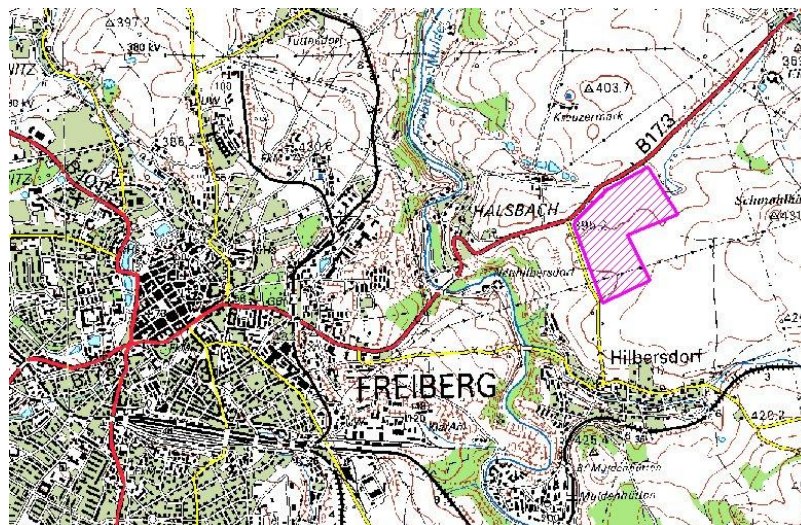

Stromversorgung	vorhanden
Gasanschluß	vorhanden
Telekommunikation	vorhanden
Abwasser	vorhanden
Brauchwasser	vorhanden
Trinkwasser	vorhanden

Description

Der Verkauf der gewerblichen Freiflächen orientiert sich an dem durch Gutachten ermittelten Marktwert.

Region profile

There were no data stored

Further information

Weblink <https://immobilien.standort-sachsen.de/area/en/detail/3976450/0//>

GIS-Link <https://rapis.ipm-gis.de/client/?app=wirtschaft&scale=10000&center=13.395,50.922,4326>