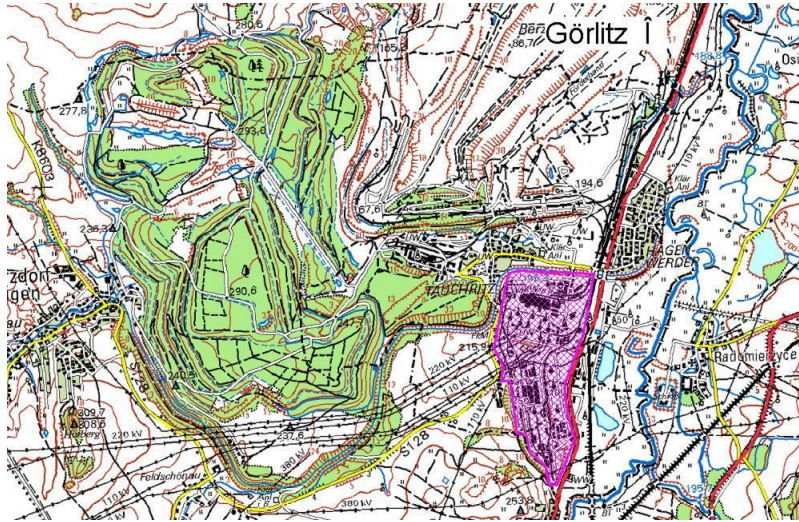

Record changed: 19.05.2026 Wirtschaftsförderung Sachsen GmbH (WFS)

Disclaimer

The information contained within this site description has been researched and compiled with due diligence and utmost care. Irrespective of this, the Saxony Economic Development Corporation (WFS) shall not assume any responsibility nor warrant for the accuracy, currentness, and completeness of the contents. Any and all offers contained herein are, where applicable, without any obligation and non-binding. The respective information shall be made available free of charge. That is why the liability for any and all damages of any kind which may arise from the use of these data shall be expressly excluded. This shall not apply to gross negligence and willful intent.