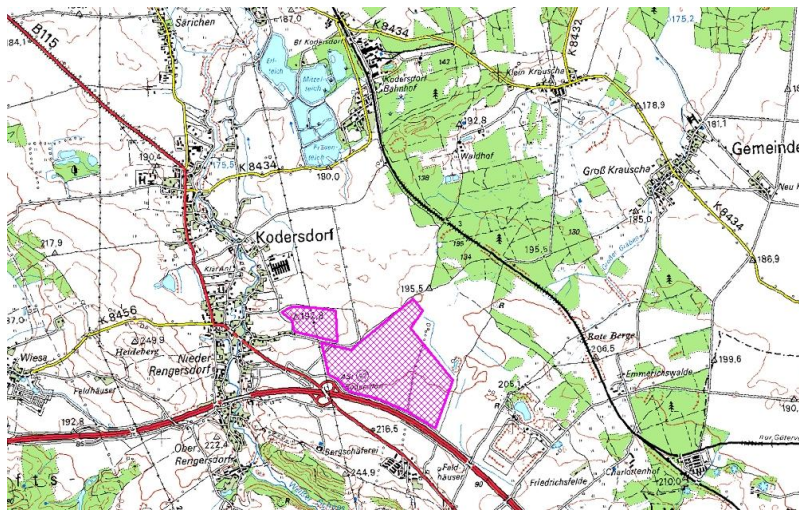

Record changed: 12.11.2021 Wirtschaftsförderung Sachsen GmbH (WFS)

Disclaimer

The information contained within this site description has been researched and compiled with due diligence and utmost care. Irrespective of this, the Saxony Economic Development Corporation (WFS) shall not assume any responsibility nor warrant for the accuracy, currentness, and completeness of the contents. Any and all offers contained herein are, where applicable, without any obligation and non-binding. The respective information shall be made available free of charge. That is why the liability for any and all damages of any kind which may arise from the use of these data shall be expressly excluded. This shall not apply to gross negligence and willful intent.